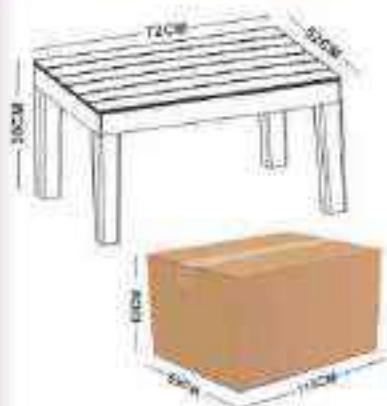

ITEM:SS-262

Cushion 5cm

Cushion 8cm

G.W.

31.8kg

32.8kg

N.W.

27.5kg

28.5kg

Carton size

115*69*63cm

109*76*66cm

40HQ

138set

132set