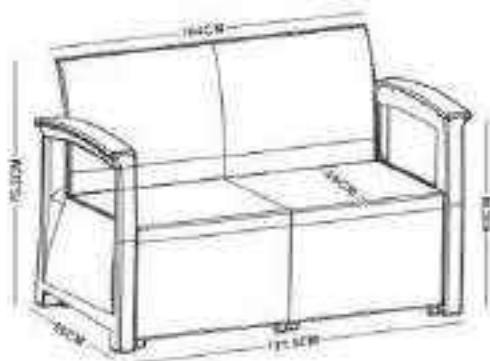

ITEM:SS-262

Cushion 5cm

Cushion 8cm

G.W.

31.8kg

32.8kg

N.W.

27.5kg

28.5kg

Carton size

115*69*63cm

109*76*66cm

40HQ

138set

132set