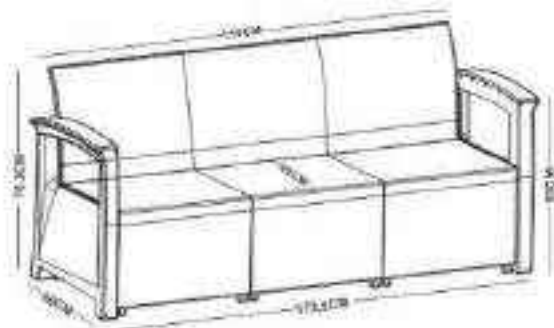

ITEM: SS-203

EN581

Patent NO.:2019307018264

EU IPO No 008035992-0002

ITEM:SS-203	Cushion 5cm	Cushion 8cm
G.W.	24.2kg	24.7kg
N.W.	20.5kg	21kg
Carton size	78*74*64cm	78*78*64cm
40HQ	198set	192set

ITEM: SS-231

EN581
Patent NO.:201930701800X

ITEM:SS-231	Cushion 5cm	Cushion 8cm
G.W.	37.9kg	39.2kg
N.W.	33.1kg	34.4kg
Carton size	115*79*63cm	117*84.5*66cm
40HQ	120set	112set

ITEM: SS-232

EN581
Patent NO.:201930701800X

ITEM:SS-232	Cushion 5cm	Cushion 8cm
G.W.	33.1kg	34.1kg
N.W.	28.8kg	29.8kg
Carton size	115*69*63cm	109*76*66cm
40HQ	138set	132set

ITEM: SS-261

EN581

ITEM:SS-261	Cushion 5cm	Cushion 8cm
G.W.	36.9kg	38.2kg
N.W.	32.1kg	33.4kg
Carton size	115*79*63cm	117*84.5*66cm
40HQ	120set	112set