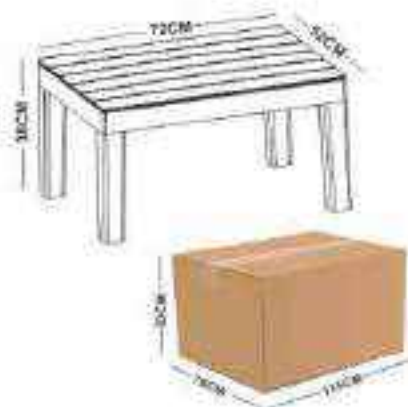

ITEM: SS-203

EN581

Patent NO.:2019307018264

EU IPO No 008035992-0002

ITEM:SS-203	Cushion 5cm	Cushion 8cm
G.W.	24.2kg	24.7kg
N.W.	20.5kg	21kg
Carton size	78*74*64cm	78*78*64cm
40HQ	198set	192set

ITEM: SS-231

EN581
Patent NO.:201930701800X

ITEM:SS-231	Cushion 5cm	Cushion 8cm
G.W.	37.9kg	39.2kg
N.W.	33.1kg	34.4kg
Carton size	115*79*63cm	117*84.5*66cm
40HQ	120set	112set

ITEM: SS-232

EN581
Patent NO.:201930701800X

ITEM:SS-232	Cushion 5cm	Cushion 8cm
G.W.	33.1kg	34.1kg
N.W.	28.8kg	29.8kg
Carton size	115*69*63cm	109*76*66cm
40HQ	138set	132set

ITEM: SS-261

EN581

ITEM:SS-261	Cushion 5cm	Cushion 8cm
G.W.	36.9kg	38.2kg
N.W.	32.1kg	33.4kg
Carton size	115*79*63cm	117*84.5*66cm
40HQ	120set	112set