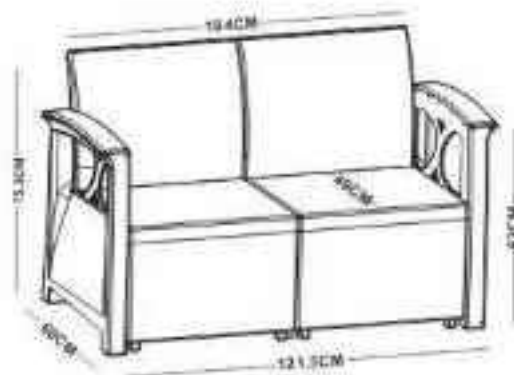

132set

ITEM: SS-271

EN581
Patent NO.: 2019307021356

ITEM:SS-271	Cushion 5cm	Cushion 8cm
G.W.	37.2kg	38.5kg
N.W.	32.4kg	33.7kg
Carton size	115*79*63cm	117*84.5*66cm
40HQ	120set	112set

ITEM: SS-272

EN581
Patent NO.:2019307021356

ITEM:SS-272	Cushion 5cm	Cushion 8cm
G.W.	32.2kg	33.2kg
N.W.	28kg	29kg
Carton size	115*69*63cm	109*76*66cm
40HQ	138set	132set

ITEM: SS-205

EN581
Patent NO.:2019307021337
EU IPO No 008035992-0001

ITEM:SS-205

SIZE

Dia 40cm x H 35cm / Ø 15.8" x H 13.8"

Dia 40cm x H 58cm / Ø 15.8" x H 22.8"

Dia 50cm x H 45cm / Ø 19.7" x H 17.7"

Dia 50cm x H 70cm / Ø 19.7" x H 27.6"

Dia 60cm x H 45cm / Ø 23.6" x H 17.7"

Color

Black

Width: 29 cm | 11.5 inches *
Depth: 29 cm | 11.5 inches *
Height: 30 cm | 11.9 inches *
Weight: 0.85 kg | 1.9 lbs *

Width: 38 cm | 15 inches *
Depth: 38 cm | 15 inches *
Height: 40 cm | 15.8 inches *
Weight: 1.35 kg | 3 lbs *