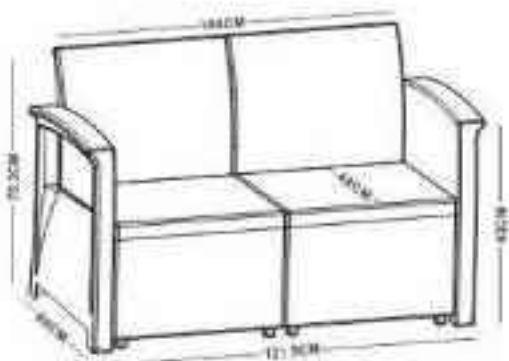

ITEM: SS-203

EN581

Patent NO.:2019307018264

EU IPO No 008035992-0002

ITEM:SS-203	Cushion 5cm	Cushion 8cm
G.W.	24.2kg	24.7kg
N.W.	20.5kg	21kg
Carton size	78*74*64cm	78*78*64cm
40HQ	198set	192set

ITEM: SS-231

EN581
Patent NO.:201930701800X

ITEM:SS-231	Cushion 5cm	Cushion 8cm
G.W.	37.9kg	39.2kg
N.W.	33.1kg	34.4kg
Carton size	115*79*63cm	117*84.5*66cm
40HQ	120set	112set

ITEM: SS-232

EN581
Patent NO.:201930701800X

ITEM:SS-232	Cushion 5cm	Cushion 8cm
G.W.	33.1kg	34.1kg
N.W.	28.8kg	29.8kg
Carton size	115*69*63cm	109*76*66cm
40HQ	138set	132set

ITEM: SS-261

EN581

ITEM:SS-261	Cushion 5cm	Cushion 8cm
G.W.	36.9kg	38.2kg
N.W.	32.1kg	33.4kg
Carton size	115*79*63cm	117*84.5*66cm
40HQ	120set	112set

Width: 29 cm | 11.5 inches *
Depth: 29 cm | 11.5 inches *
Height: 30 cm | 11.9 inches *
Weight: 0.85 kg | 1.9 lbs *

Width: 38 cm | 15 inches *
Depth: 38 cm | 15 inches *
Height: 40 cm | 15.8 inches *
Weight: 1.35 kg | 3 lbs *